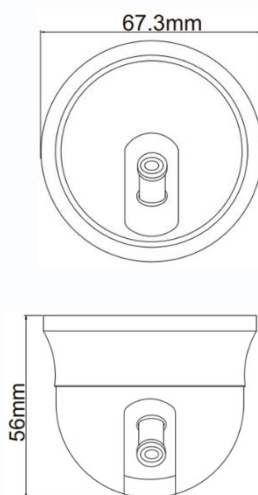

Внутренняя купольная цветная видеокамера высокого разрешения

Внутренняя купольная цветная видеокамера высокого разрешения построена на матрице 1/3" color CMOS Pixel plus 3089, разрешение 600 ТВЛ, чувствительность 0,01 лк, объектив f=3,6 мм. Питание DC12В/120мА, -15°C ~ +50°C, ø67.3x56 мм, IP-54.

Особенности

- Разрешение 600 ТВЛ
- Миниатюрная

Габариты

Технические параметры

Модель	TSc-D600CB (3.6)
Матрица	1/3" PAL CMOS pixel plus
Разрешение	600 ТВЛ
Пиксели	756(Г) x 504(В) PAL
Чувствительность	0.1 Люкс
Объектив	f=3.6 мм
Электронный затвор	Авто: PAL 1/50-1/100,000 сек
Синхронизация	Внутренняя
Гамма	0,45
Баланс белого	Авто
Видеовыход	Композитный (1.0Vp-p, 75Ом)
Сигнал/шум	>54dB
Рабочая температура	-10°C ~ +50°C RH95% Макс.
Температура хранения	-20°C ~ +60°C RH95% Макс.
Питание	DC12V/120mA
Габариты	ø67.3x56 мм
Вес	260 г
Класс защиты	IP54